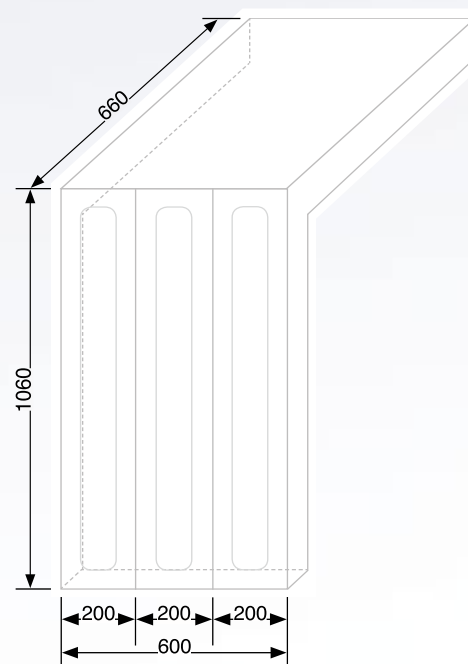

Afb.: Verlengingspaneel 1:20

Verlengingspaneel (als optie)

- Perfecte afsluiting door zelfde design en zelfde kleur
- Vervangt het zoeken naar passende tegels
- Kan als bergruimte worden gebruikt
- Al naar gelang inbouw-situatie en behoefte ook te delen aan de beide einden van de kuip