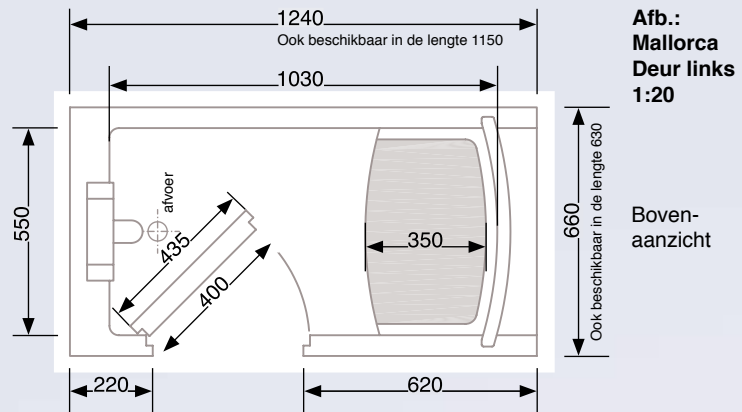

Mallorca

Zijwaartse instap, naar binnen openende deur

Past ook in de kleinste badkamer

Slipvrije zitplaats en vloer

Deur naar keuze rechts of links

Leveringsomvang

- Kuipromp met onderbouw
- Afneembare deur
- Frontstuk
- Eén zijstuk
- Gemonteerde badkuip-armatuur met draaibare uitloop en bescherming tegen verbranding
- Speciaal gefabriceerde afvoer- en overloopset

Bij vrijstaande kuip (slechts een zijde tegen de wand) extra stuk bestellen

Verkrijgbaar in alle sanitair-standaardkleuren, andere kleuren op aanvraag

Andere afmetingen op aanvraag

Als optie leverbaar

- Whirlpool
- Doucheset
- Baldakijn met douchegordijn
- Zitverhoging
- Verlengingspaneel

Materiaal

- Totale opbouw GVK (glasvezelversterkte kunststof)
- Onderbouw van gegalvaniseerd staal
- deurafdichting van degelijk siliconenrubber

Alle materialen kenmerken zich door een lange bruikbaarheid