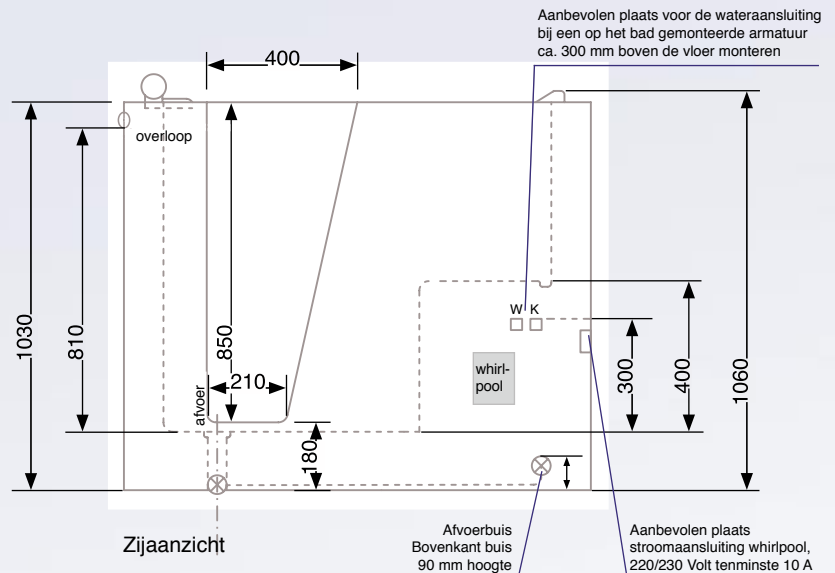

Mallorca

Zijwaartse instap, naar binnen openende deur

Past ook in de kleinste badkamer

Slipvrije zitplaats en vloer

Deur naar keuze rechts of links

Leveringsomvang

- Kuipromp met onderbouw
- Afneembare deur
- Frontstuk
- Eén zijstuk
- Gemonteerde badkuip-armatuur met draaibare uitloop en bescherming tegen verbranding
- Speciaal gefabriceerde afvoer- en overloopset

Bij vrijstaande kuip (slechts een zijde tegen de wand) extra stuk bestellen

Verkrijgbaar in alle sanitair-standaardkleuren, andere kleuren op aanvraag

Andere afmetingen op aanvraag

Als optie leverbaar

- Whirlpool
- Doucheset
- Baldakijn met douchegordijn
- Zitverhoging
- Verlengingspaneel

Materiaal

- Totale opbouw GVK (glasvezelversterkte kunststof)
- Onderbouw van gegalvaniseerd staal
- deurafdichting van degelijk siliconenrubber

Alle materialen kenmerken zich door een lange bruikbaarheid