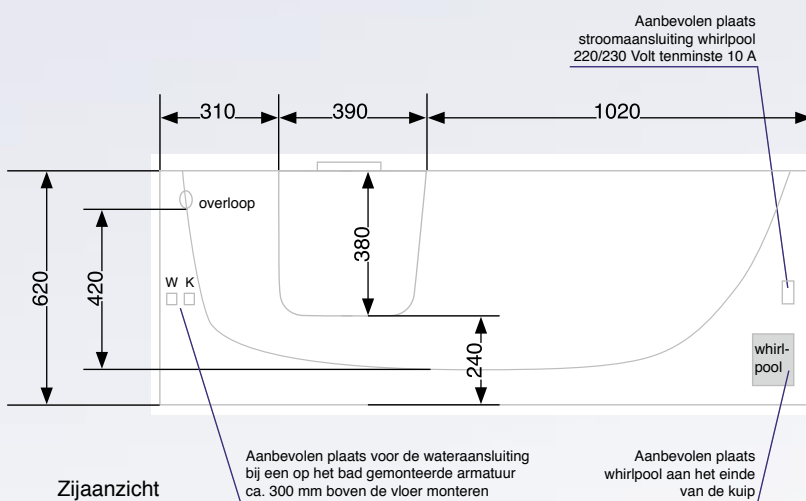

Afb.:
Lanzarote
Deur links
1:20

Boven-
aanzicht

Zijaanzicht

Aanbevolen plaats voor de wateraansluiting whirlpool aan het einde van de kuip

Materiaal

- Totale opbouw GVK (glasvezelversterkte kunststof)
- Onderbouw van gegalvaniseerd staal
- deurafdichting van degelijk siliconenrubber