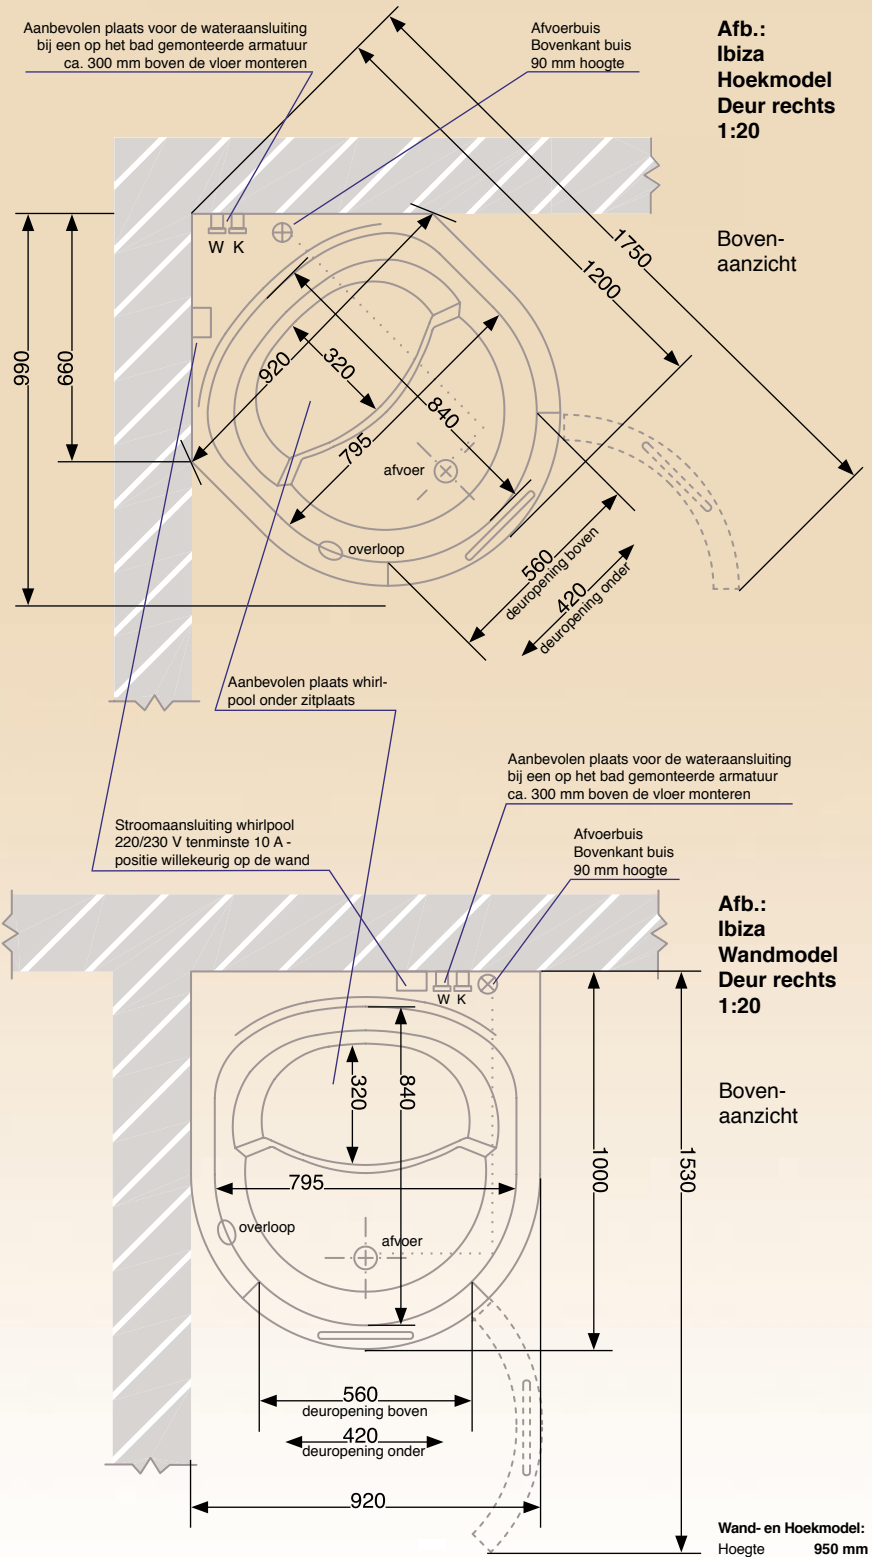

Ibiza

Wand- of Hoekmodel

Zeer brede frontdeur, naar buiten openend

Design, mooi van vorm met ruim interieur

Slipvrije zitplaats en vloer

Deur naar keuze rechts of links

Leveringsomvang

- Kuipromp met onderbouw
- Front met afneembare deur
- Twee zijstukken
- Gemonteerde badkuip-armatuur met draaibare uitloop en bescherming tegen verbranding
- Speciaal gefabriceerde afvoer- en overloopset

Verkrijgbaar in alle sanitair-standaardkleuren, andere kleuren op aanvraag

Andere afmetingen op aanvraag

Als optie leverbaar

- Whirlpool
- Doucheset
- Baldakijn met douchegordijn
- Zitverhoging

Materiaal

- Totale opbouw GVK (glasvezelversterkte kunststof)
- Onderbouw van gegalvaniseerd staal
- deurafdichting van degelijk siliconenrubber

Alle materialen kenmerken zich door een lange bruikbaarheid