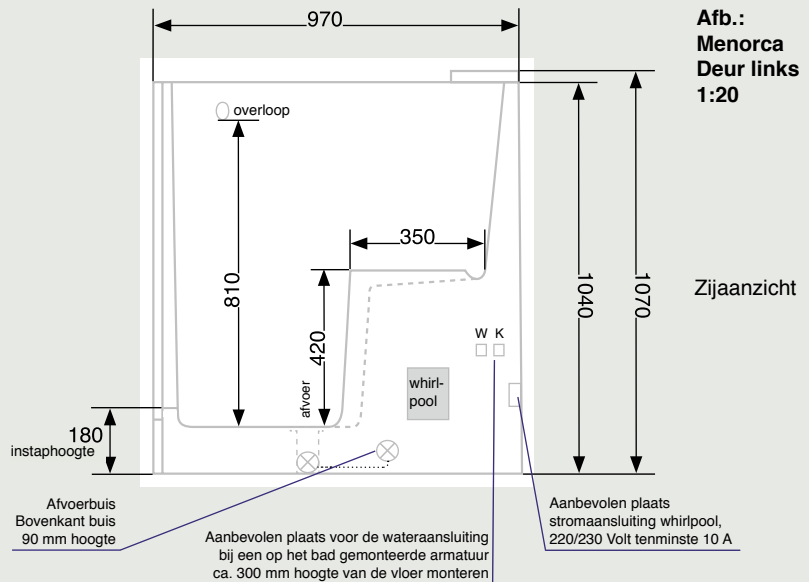

Menorca

Plaats besparend model

Brede frontdeur, naar buiten openend

Slipvrije zitplaats en vloer

Deur naar keuze rechts of links

Leveringsomvang

- Kuipromp met onderbouw
- Front met afneembare deur
- Eén zijstuk
- Gemonteerde badkuip-armatuur met draibare uitloop en bescherming tegen verbranding
- Speciaal gefabriceerde afvoer- en overloopset

Bij vrij staande kuip (slechts een zijde tegen de wand) extra stuk bestellen

Verkrijgbaar in alle sanitair-standaardkleuren, andere kleuren op aanvraag

Andere afmetingen op aanvraag

Als optie leverbaar

- Whirlpool
- Doucheset
- Baldakijn met douchegordijn
- Zitverhoging

Materiaal

- Totale opbouw GVK (glasvezelversterkte kunststof)
- Onderbouw van gegalvaniseerd staal
- deurafdichting van degelijk siliconenrubber

Alle materialen kenmerken zich door een lange bruikbaarheid