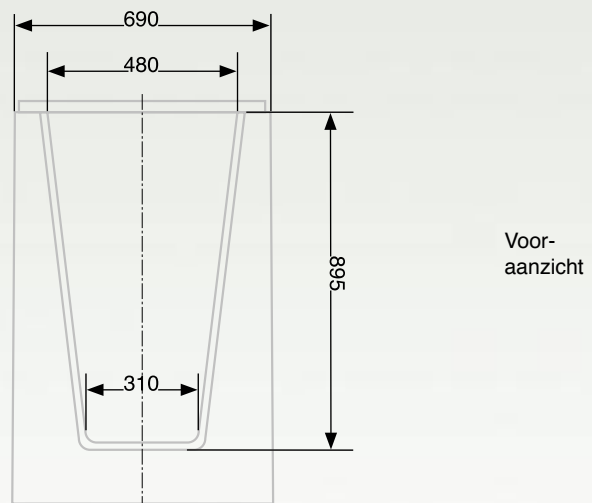

Menorca

Plaats besparend model

Brede frontdeur, naar buiten openend

Slipvrije zitplaats en vloer

Deur naar keuze rechts of links

Leveringsomvang

- Kuipromp met onderbouw
- Front met afneembare deur
- Eén zijstuk
- Gemonteerde badkuip-armatuur met draibare uitloop en bescherming tegen verbranding
- Speciaal gefabriceerde afvoer- en overloopset

Bij vrij staande kuip (slechts een zijde tegen de wand) extra stuk bestellen

Verkrijgbaar in alle sanitair-standaardkleuren, andere kleuren op aanvraag

Andere afmetingen op aanvraag

Als optie leverbaar

- Whirlpool
- Doucheset
- Baldakijn met douchegordijn
- Zitverhoging

Materiaal

- Totale opbouw GVK (glasvezelversterkte kunststof)
- Onderbouw van gegalvaniseerd staal
- deurafdichting van degelijk siliconenrubber

Alle materialen kenmerken zich door een lange bruikbaarheid