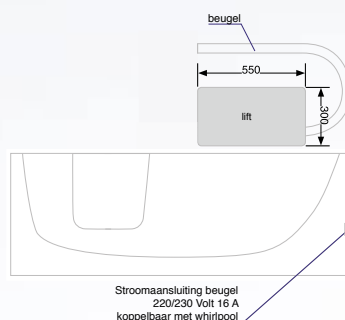

Materiaal

- Totale opbouw GVK (glasvezelversterkte kunststof)
- Onderbouw van gegalvaniseerd staal
- deurafdichting van degelijk siliconenrubber

Alle materialen kenmerken zich door een lange bruikbaarheid

Afb.:
Liftsysteem (als optie)
met beugel