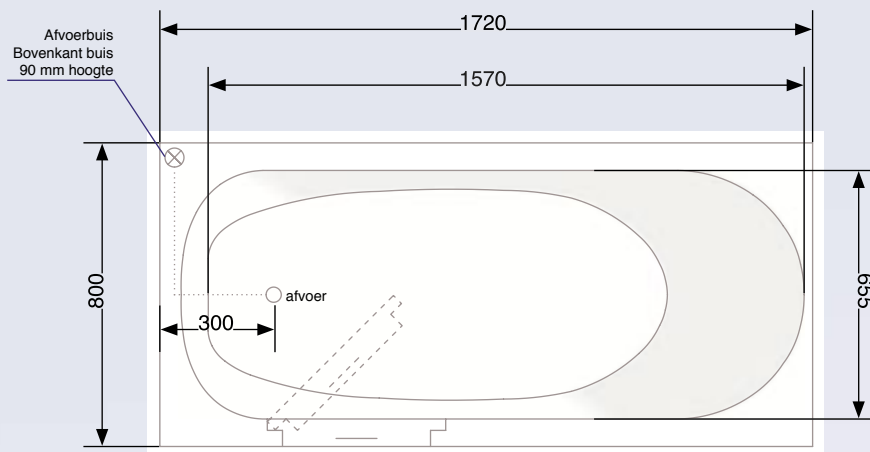

Lanzarote

als optie met lift

Luxueuze, ruime badkuip

Naar binnen openende zijdeur

Slipvrije zitplaats en vloer

Deur naar keuze rechts of links

Leveringsomvang

- Kuipramp met onderbouw
- Afneembare deur
- Frontstuk
- Eén zijstuk
- Gemonteerde badkuip-armatuur met draaibare uitloop en bescherming
- Speciaal gefabriceerde afvoer- en overloopset

Bij vrij staande kuip (slechts een zijde tegen de wand) extra stuk bestellen

Verkrijgbaar in alle sanitair-standaardkleuren, andere kleuren op aanvraag

Andere afmetingen op aanvraag

Als optie leverbaar

- Whirlpool
- Doucheset
- Baldakijn met douchegordijn
- Liftsysteem (naar keuze vloerbevestiging of beugel)

Materiaal

- Totale opbouw GVK (glasvezelversterkte kunststof)
- Onderbouw van gegalvaniseerd staal
- deurafdichting van degelijk siliconenrubber

Alle materialen kenmerken zich door een lange bruikbaarheid

Afb.:
Lanzarote
Deur links
1:20

Boven-
aanzicht