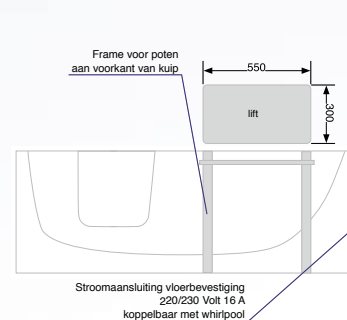

Zijaanzicht

Afb.:
Liftsysteem (als optie)
met bodembevestiging