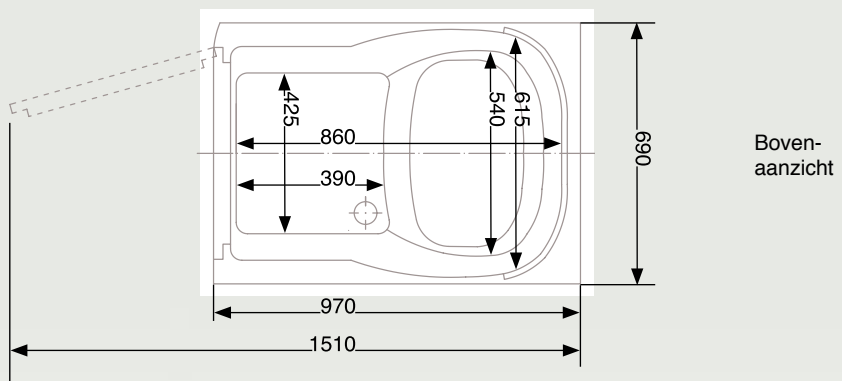

Menorca

Plaats besparend model

Brede frontdeur, naar buiten openend

Slipvrije zitplaats en vloer

Deur naar keuze rechts of links

Leveringsomvang

- Kuipromp met onderbouw
- Front met afneembare deur
- Eén zijstuk
- Gemonteerde badkuip-armatuur met draibare uitloop en bescherming tegen verbranding
- Speciaal gefabriceerde afvoer- en overloopset

Bij vrij staande kuip (slechts een zijde tegen de wand) extra stuk bestellen

Verkrijgbaar in alle sanitair-standaardkleuren, andere kleuren op aanvraag

Andere afmetingen op aanvraag

Als optie leverbaar

- Whirlpool
- Doucheset
- Baldakijn met douchegordijn
- Zitverhoging

Materiaal

- Totale opbouw GVK (glasvezelversterkte kunststof)
- Onderbouw van gegalvaniseerd staal
- deurafdichting van degelijk siliconenrubber

Alle materialen kenmerken zich door een lange bruikbaarheid